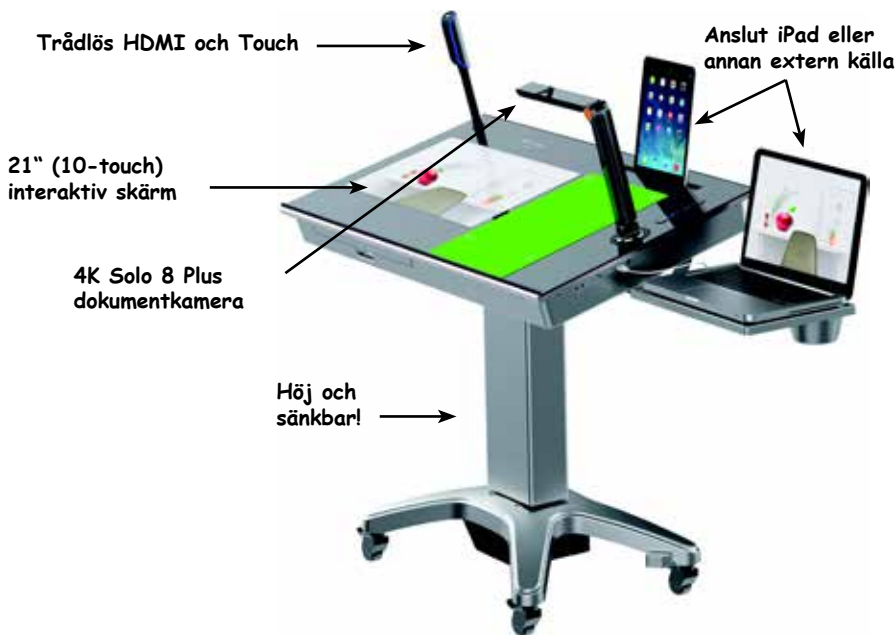

NBPK

NBPL Laptop

NETBOARD KOMPLETT MED HOVERCAM SOLO 8 PLUS

NetBoard PORTABLE är en allt-i-ett-lösning som består av en interaktiv projektor och en kraftfull Ultrakompakt PC (Windows 10) monterad på ett specialtillverkat stativ. Använd på golv, bord eller vägg. Elever och pedagoger kan skriva, räkna och läsa och interagera intuitivt med olika typer av utbildningsmaterial, som lärande spel, titta på filmer, webbsidor etc. Använd dokumentkameran för högläsning, visa elevexempel och för att spela in film.

Vagn och matta ingår!

NBPK-S8 Kompletterat med dator och HoverCam Solo 8 Plus

NBPK Kompletterat med dator (utan HoverCam Solo 8 Plus)

NBPL Laptop (utan dator och HoverCam Solo 8 Plus)

TRÅDLÖS "LÄRARSTATION" FÖR PRESENTATION OCH UNDERVISNING!

Undervisa

Presentera

Anteckna

Spela in

HoverCam

Pilot 3™

Bordet kan tiltas

Ansluts trådlöst till projektor eller skärm

HOVERCAM PILOT 3

The HoverCam Pilot 3™ kommer med en 21" 10-touch skärm, kraftfull Intel Core i5/i7 dator med Windows 10. Anslut trådlöst HDMI och touch funktionen till interaktiv skärm/projektor. 13 MP dokument kamera etc.